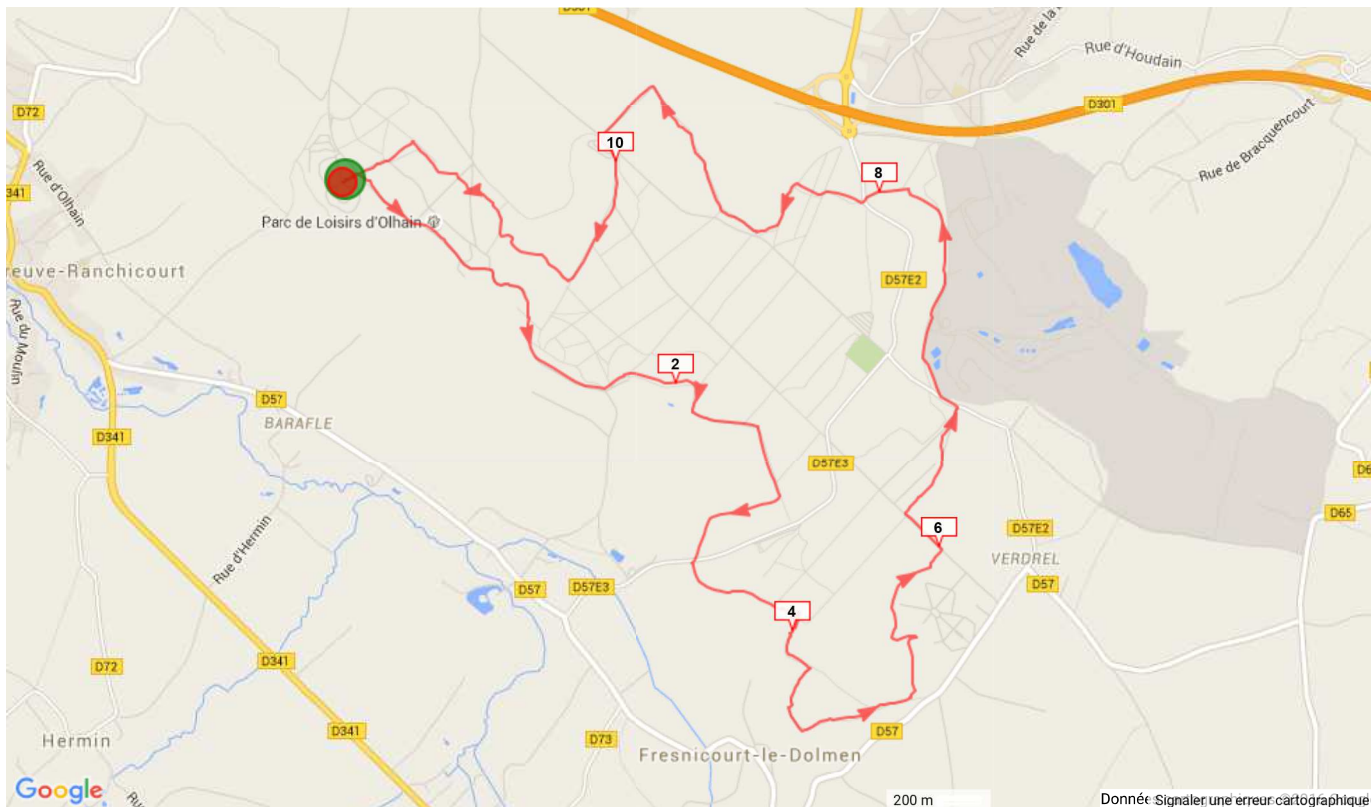

Les cookies assurent le bon fonctionnement d'Openrunner. En utilisant nos services, vous acceptez l'utilisation des cookies. [En savoir plus](#) [J'accepte](#)

TRAIL DU PATOIS 12km officiel 2015

linlin62122

Course à pied, 11.991 (km) : Maisnil-lès-Ruitz -> Maisnil-lès-Ruitz
(0 votes; 0), 0 commentaire(s)

Informations générales

Localité de départ Maisnil-lès-Ruitz
Localité d'arrivée Maisnil-lès-Ruitz

11.991 km

Altitude min. 109
Altitude max. 195
Dénivelé Tot. + 241
Dénivelé Tot. - -240

Activité Course à pied
Difficulté Moyenne
Type de sol majoritaire Sentier
Type de parcours Officiel
Parcours balisé Non
Parcours testé par l'auteur Oui
Dernière mise à jour 30/03/2015
Identifiant du parcours 4535773

Notes de l'auteur

Très beau trail avec pas mal de dénivelé. Parcours boisé au départ du magnifique parc départemental d'Olhain

Mots-clés trail-patois-course-mai-62-artois-ffa-olhain-

Mes notes

...

MAISNIL-L&S-RUITZ [TRAIL DU PATOIS 12km officiel 2015]