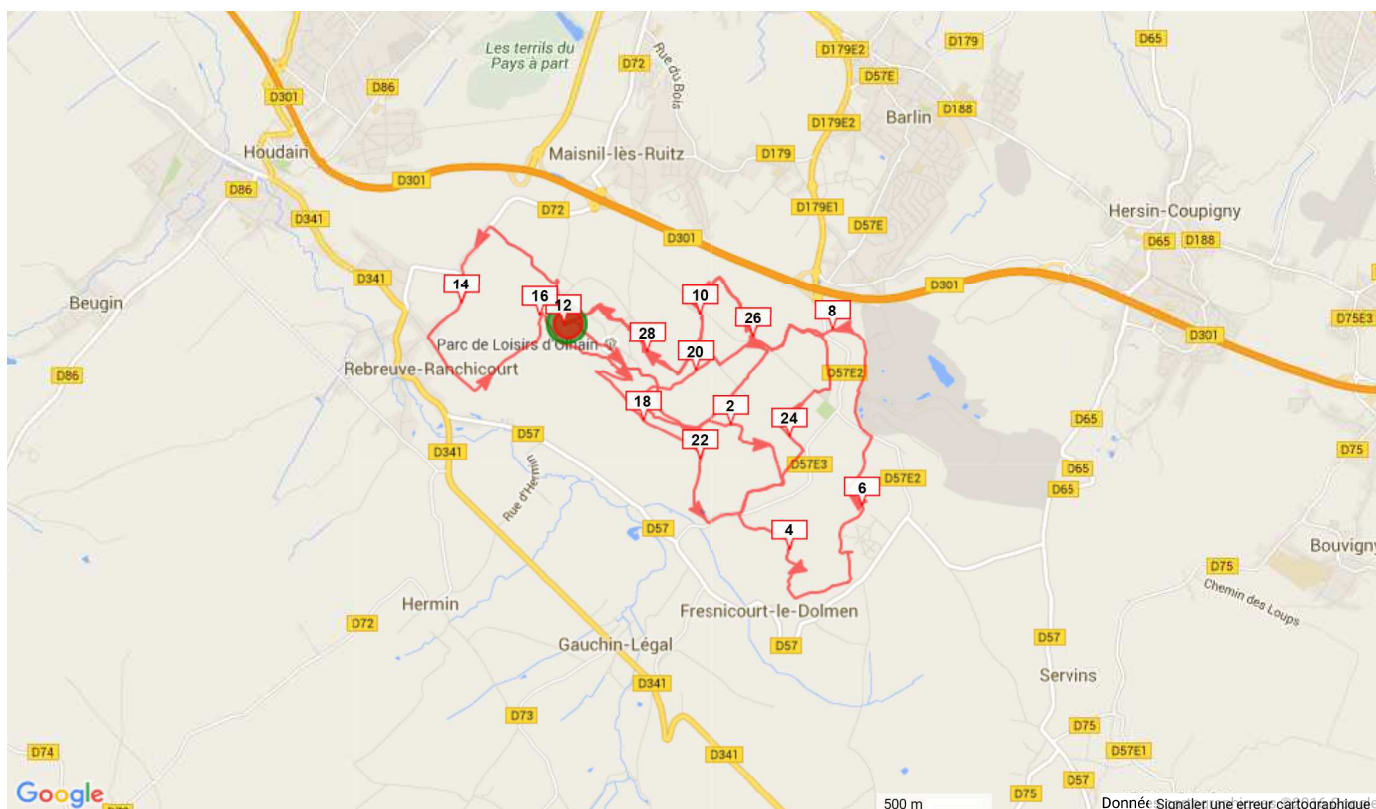

## Trail du patois 29km officiel 2015

Course à pied, 28.953 (km) : Rebreuve-Ranchicourt -> Rebreuve-Ranchicourt

(0 votes; 0), 0 commentaire(s)

linlin62122

### Informations générales

**Localité de départ** Rebreuve-Ranchicourt  
**Localité d'arrivée** Rebreuve-Ranchicourt

**28.953**km

**Altitude min.** 81  
**Altitude max.** 195  
**Dénivelé Tot. +** 634  
**Dénivelé Tot. -** -633

### Mes notes

...

REBREUVE-RANCHICOURT [Trail du patois 29km officiel 2015]

REBREUVE-RANCHICOURT